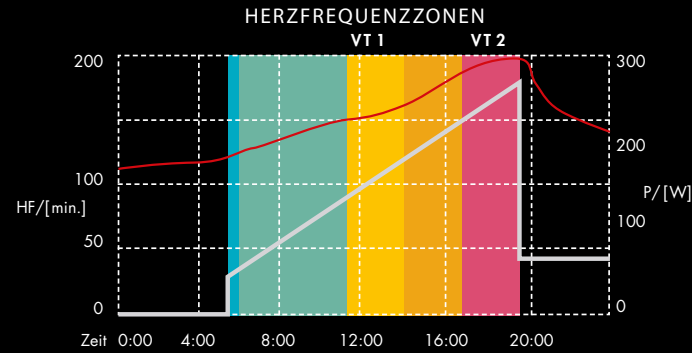

EFFEKTIV TRAINIEREN

Trainingsrelevante Daten aus der diagnostischen Anwendung:

- aerobe und anaerobe Schwelle
- maximale Sauerstoffaufnahme
- Herzfrequenz
- maximale Leistungsfähigkeit

Therapiezentrum Schiemann

■ www.leistungsdiagnostik-sauerland.de

Leistungsdiagnostik Sauerland

Spiroergometrie

Laktatanalyse

Körpersegmentanalyse

BEREICH	HF min.	P W	EU kcal/h
Kompensationsbereich	< 129	< 54	< 250
Extensive Ausdauer	129 - 162	54 - 151	280 - 576
Intensive Ausdauer	162 - 173	151 - 188	576 - 717
Entwicklungsbereich	173 - 184	188 - 222	717 - 829
Spitzenbereich	> 184	> 222	> 829

WISSEN SCHAFFT LEISTUNG

Die Spiroergometrie (Atemgasanalyse) liefert Antworten auf die wichtigsten Fragen rund um Ihr Training. Sie ist eine der aussagekräftigsten und genauesten sportmedizinischen Leistungsdiagnostiken.

**+ WER SEINE LIMITS GENAU KENNT,
KANN DIESE EFFIZIENT UND
MESSBAR VERSCHIEBEN.**

Der Test wird auf dem Laufband, Fahrradergometrie oder eigenem Rad durchgeführt. Hier wird unter rampen- oder stufenförmiger ansteigender Belastung mit jedem Atemzug u. a. die Sauerstoffaufnahme, Kohlendioxidabgabe, Herzfrequenz, Atemzugtiefe, Atemfrequenz sowie die erbrachte Leistung gemessen.